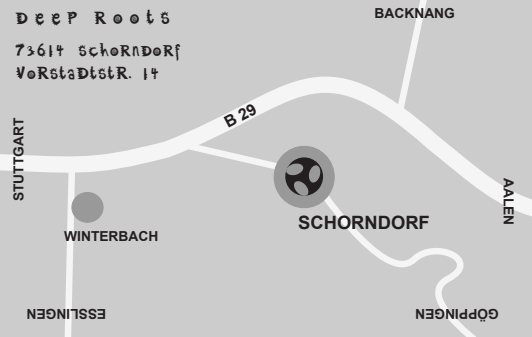

Deep Roots

Vorstadtstr. 14
73614 Schorndorf

Tel.: 07181/487020

DEEP ROOTS
73614 SCHORNDORF
VORSTADTSTR. 14

Anfahrtsmöglichkeiten zu DEEP ROOTS:

mit dem Auto:

aus Stuttgart, Backnang, Esslingen, Aalen:

- über die B 29 bis zur Ausfahrt Schorndorf Mitte, Weiler
- am Kreisverkehr links
- Grabenstraße folgen
- links in die Vorstadtstraße einfahren
- DEEP ROOTS rechter Hand

aus Göppingen:

- geradeaus über die beiden Kreisverkehre
- auf Arnold Brücke
- auf Brücke rechts ab
- rechts abbiegen auf Heinkelstraße
- rechts in die Vorstadtstraße einfahren
- DEEP ROOTS rechter Hand

vom Bahnhof:

- durch die Unterführung auf die andere Seite der Bahnlinie bis Ende Unterführung
- Unterführung nach rechts verlassen
- ca. 100m links Vorstadtstraße
- ca. 40m rechte Seite DEEP ROOTS